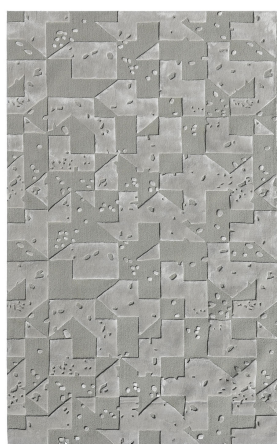

## Dati Tecnici

<b>Tecnica di produzione</b>	Taftato a mano su più livelli
<b>Materiale Vello</b>	Lana Nuova Zelanda e Viscosa
<b>H. Vello</b>	1 - 1,4 cm
<b>Peso</b>	4 kg/mq ca.
<b>H.Telaio</b>	4m
<b>L.Telaio</b>	20m
<b>Bordo</b>	in filo cucito a mano
<b>Sottofondo</b>	Cotone

## Technical Data

<b>Production method</b>	Hand tufted on multiple levels
<b>Pile Material</b>	New Zealand Wool e Viscose
<b>Pile Height</b>	1 - 1,4 cm
<b>Weight</b>	approx 4 kg/sqm
<b>W.Loom</b>	4m
<b>L.Loom</b>	20m
<b>Edge</b>	hand-sewn thread
<b>Backing</b>	Cotton

## Misure - Sizes

200x300 - 300x400 - 400x400  
Ø 200 - Ø 400 cm

**Disponibile su misura  
e in colori personalizzati**  
Custom sizes and colors available

UH 01 Polar Light

UH 02 Basalt Shadow

I dati forniti in questa scheda tecnica sono aggiornati al momento della pubblicazione. Carpet Edition si riserva il diritto di modificare materiali, dimensioni e caratteristiche senza preavviso.  
The data provided in these technical specifications are up to date at the time of publication. Carpet Edition reserves the right to modify materials, sizes and characteristics without notice.